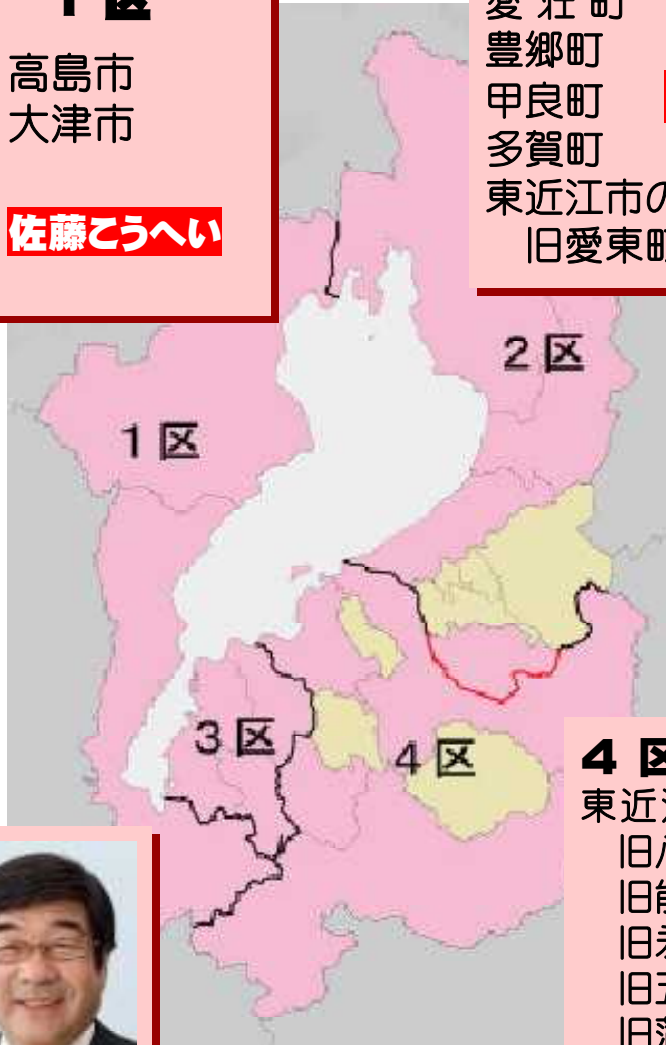

1 区

高島市
大津市

佐藤こうへい

2 区

長浜市
米原市
彦根市
愛荘町
豊郷町
甲良町
多賀町
東近江市のうち
旧愛東町 旧湖東町

中川むつ子

3 区

守山市
野洲市
栗東市
草津市

西川ひとし

4 区

東近江市のうち
旧八日市市
旧能登川町
旧永源寺町
旧五個荘町
旧蒲生町
近江八幡市
竜王町
日野町
甲賀市
湖南市

西沢こういち